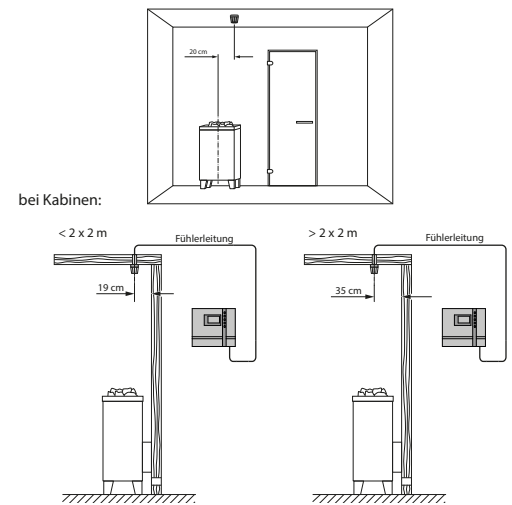

Zubehör und Ersatzteile

Beschreibung	Artikel-Nr.
Temperaturfühler mit Kabel	607570
Bankfühler	94.4389
Elektronikplatine D2 (2-teilig)	2001.5626
Schaltmatte (Tasten)	2001.4892
Gehäuse Oberteil	2001.4891
Gehäuse Unterteil	2001.4890
Bedienskala 1 (Blende)	2001.4913
Bedienskala 2	2001.4915
Wippschalter	2001.3652