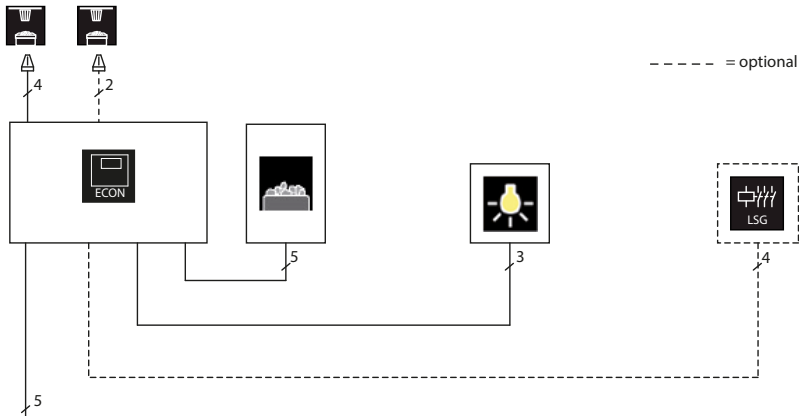

Anschlussplan