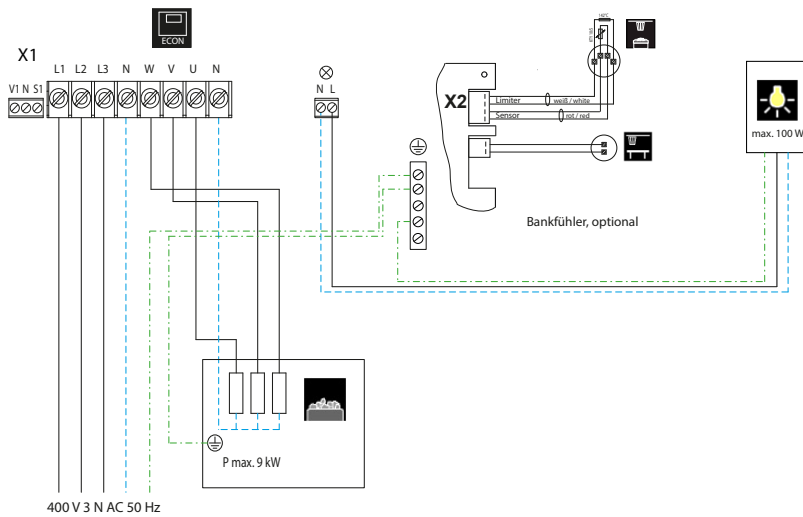

Anschluss-Schema

Technische Daten

Art.-Nr.	Elektrischer Anschluss	Schaltleistung	Schaltlast-erweiterung mit LSG	Temperatur-regelbereich	Zeitvorwahl	Ausgang Licht	Heizzeit-begrenzung	Maße H/B/T in cm	Umgebungs-temperaturen beim Betrieb	Gewicht ohne Verpackung ca.
94.6140	400 V 3N AC 50Hz	9,0 kW ohmsche Last	ja	30 - 115 °C	bis 24 Std.	max. 100 W	6 h, 12 h, ∞	22 / 25 / 5,8	-10 bis +40 °C	1,0 kg